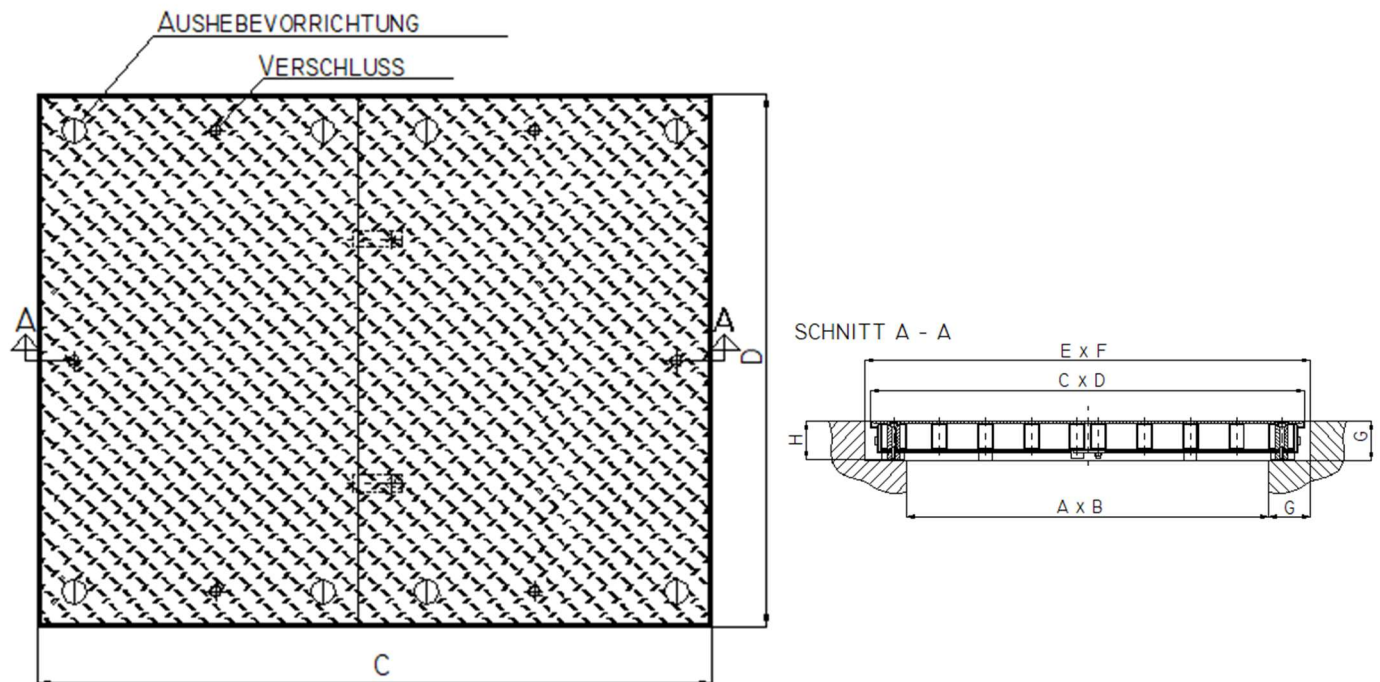

### STANDARD LIEFERPROGRAMM

Lichte Weite A x B	Außenmaß Abd. C x D	Aussparung E x F	Höhe Abdeckung	Falz	
1000 x 1000	1320 x 1320	1340 x 1340	150	160	einteilig
1000 x 1050	1320 x 1370	1340 x 1390	150	160	einteilig
1000 x 1200	1320 x 1520	1340 x 1540	150	160	einteilig
1000 x 1300	1320 x 1620	1340 x 1640	150	160	mehrteilig
1000 x 1400	1320 x 1720	1340 x 1740	150	160	mehrteilig
1000 x 1500	1320 x 1820	1340 x 1840	150	160	mehrteilig
1100 x 1100	1420 x 1420	1440 x 1440	150	160	einteilig
1100 x 1150	1420 x 1470	1440 x 1490	150	160	einteilig
1100 x 1200	1420 x 1520	1440 x 1540	150	160	einteilig
1100 x 1300	1420 x 1620	1440 x 1640	150	160	mehrteilig
1100 x 1400	1420 x 1720	1440 x 1740	150	160	mehrteilig
1100 x 1500	1420 x 1820	1440 x 1840	150	160	mehrteilig
1200 x 1200	1520 x 1520	1540 x 1540	150	160	mehrteilig
1200 x 1300	1520 x 1620	1540 x 1640	150	160	mehrteilig
1200 x 1400	1520 x 1720	1540 x 1740	150	160	mehrteilig
1200 x 1500	1520 x 1820	1540 x 1840	150	160	mehrteilig
1300 x 1300	1620 x 1620	1640 x 1640	150	160	mehrteilig
1300 x 1400	1620 x 1720	1640 x 1740	150	160	mehrteilig
1300 x 1500	1620 x 1820	1640 x 1840	150	160	mehrteilig
1400 x 1400	1720 x 1720	1740 x 1740	150	160	mehrteilig
1400 x 1500	1100 x 1500	1120 x 1520	150	160	mehrteilig

## ZARGE

- Aus Stahl feuerverzinkt
- Mit elastischer Neoprenauflage
- Umlaufenden Laschen zum Vergießen in einen vorhandenen Falz oder zum Andübeln